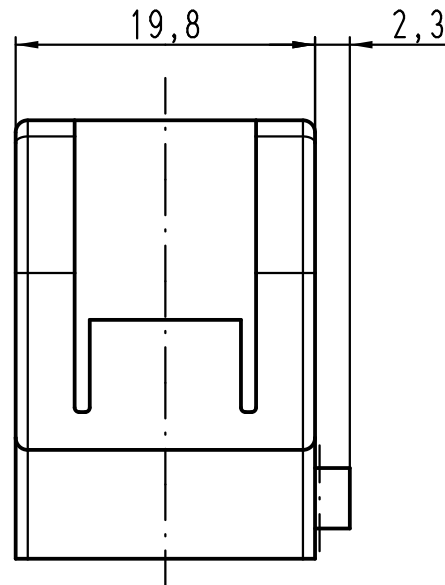

1 2 3 4 5 6

1:1

All Dimensions in mm Original Size DIN A 4		Techn. Character.			Nicht tolerierte Maß/Free size tolerances	
			Dat.	Name	Maßstab/Scale	Han GND Entriegelungsschutz Han GND unlocking protection
			Detail.	15.07.11 gru		
			Insp.	Rü		
			Stand.			
A			HARTING Electric GmbH & Co. KG			TB 09 14 000 9938
Mod.	Dat.	Name	D-32339 Espelkamp			
						Blatt/ page
Sub.						