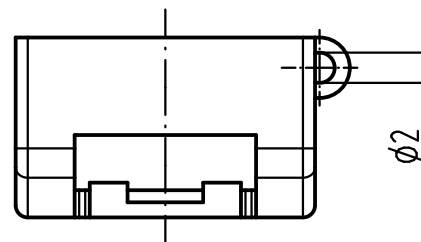

1 2 3 4 5 6

1:1

All Dimensions in mm Original Size DIN A 4		Techn. Character.			Nicht tolerierte Maß/Free size tolerances	
			Dat.	Name	Maßstab/Scale	Han GND Entriegelungsschutz Han GND unlocking protection
			Detail.	15.07.11 gru		
			Insp.	Rü		
			Stand.			
A			HARTING Electric GmbH & Co. KG			TB 09 14 000 9938
Mod.	Dat.	Name	D-32339 Espelkamp			
						Blatt/ page
Sub.						